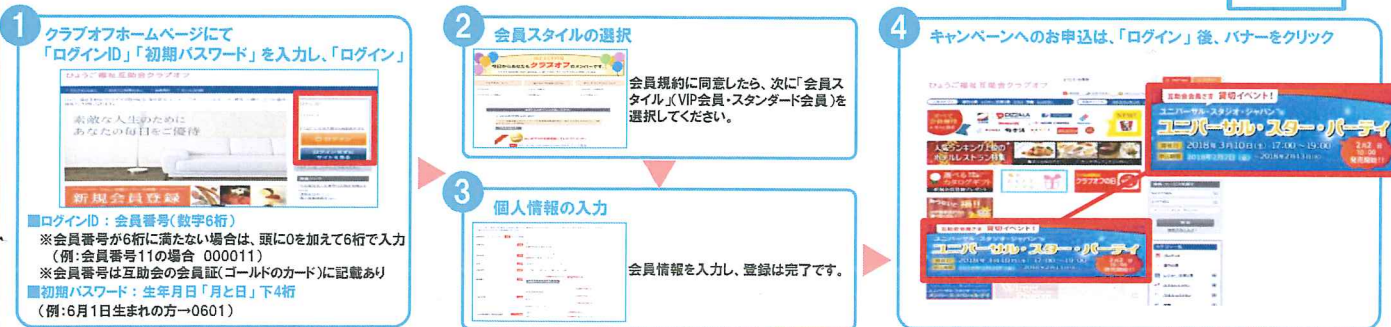

**お申込み** 先着順! クラブオフWEBサイトよりお申込みください。

**2月2日  
10:00~  
販売開始**

※入場 パークオープン時より  
※パーティ 17:00~19:00 ※チケット発送は2月末を予定

〈利用方法〉 申込No. 5031519

クラブオフ ホームページ ▶ 事前購入 ▶ 金券送料390円

※お支払いはクレジットカードのみとなります。

料金に含まれるもの  
スタジオ・パス、お食事、お飲物、キャラクター・ウェルカムグリーティング、オリジナル・エンターテイメントショー、ハリウッド・ムービー・メーキャップ

おトク!

スタジオ・パス

がついているので、丸ごと一日パークで遊んじゃおう!

**チケット購入にはクラブオフへの事前登録が必要となります。**

まずは「ひょうご福祉互助会クラブオフ」にアクセスしてください。

ひょうご福祉互助会クラブオフ

検索

<http://www.club-off.com/hyogo-wel>

※身長制限のあるアトラクションがございます。※イベント内容については変更になる場合がございます。※季節や時間帯、エリアによっては休止またはオープン時間を変更しているアトラクション、レストラン、ショップがございます。※アトラクションや各エリアは混雑により早めに終了する場合があります。※詳しくはオフィシャルWEBサイトでご確認ください。